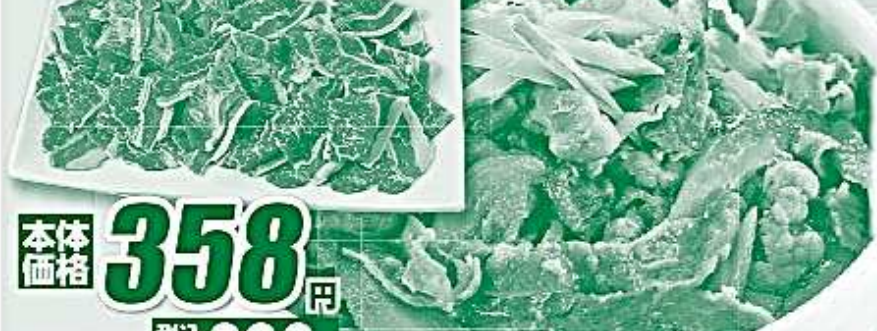

**定期宅配**  
注文宅配  
ご自宅まで灯油を  
JA-SSがお届けします!  
**灯油宅配**  
お問い合わせください

**酒** 各種  
取り揃えております

●チラシの価格表示は消費税抜きの本体価格です。税込参考価格も併記しています。 ●日替り商品及び特売商品は豊富に取り揃えましたが、万一品切れの際はご容赦ください。 ●贈答にのし掛け承ります お酒は20歳になってから

オーストラリア産  
牛バラ牛丼用  
130g 1パック